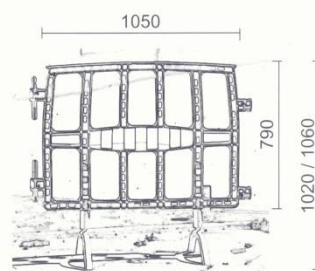

SEGURAXIRA

Serviços de Segurança Industrial

BARREIRAS ECOLÓGICAS

ANTES

Peso : 9,5 Kg.

Cores disponíveis:

Branco - C.ª Gás

Amarelo - Obras / Construção

Vermelho - Bombeiros

Azul Claro - C.ª Água

Azul Escuro - Polícia

DEPOIS

CARATERÍSTICAS

- ✧ **Ecológica** - Fabricada em material plástico: polipropileno, reciclável, com baixos custos de energia e, de manipulação sem ruídos.
- ✧ **Segurança** - Na protecção das pessoas e dos veículos, pela sua não agressividade nos embates, devido à sua estrutura concebida totalmente em matéria plástica.
- ✧ **Funcionalidade** - Fácil montagem e de agradável estética, adaptando-se bem às configurações de todo o tipo de terreno, devido à sua flexibilidade na permuta do sistema de pés, em função da sua utilização ou aplicação.
- ✧ **Versatilidade** - Barreira multi-funções, adaptando-se bem às várias situações, devido ao seu sistema de engate e articulação.
- ✧ **Transporte** - Facilmente paletizável, devido ao sistema de rotação dos seus pés, reduzindo os custos de transporte.
- ✧ **Personalização** - A barreira **SEGURAXIRA** permite para além do mais, a sua personalização, através da aplicação de 1 a 5 logotipos ou patrocínios, tornando-a mais atractiva nos locais de obras ou outros locais.
- ✧ **Enquadramento** - A versatilidade das barreiras **SEGURAXIRA** permitem um enquadramento em diversas actividades:
 - Obras e reparações de estradas e praças; Acontecimentos desportivos e culturais; Festas populares; Festas / Acontecimentos religiosos
- ✧ **Utilização** - São frequentemente utilizadas por:
 - Municípios; Bombeiros; Empreiteiros de Obras Públicas; Organizações de festas populares